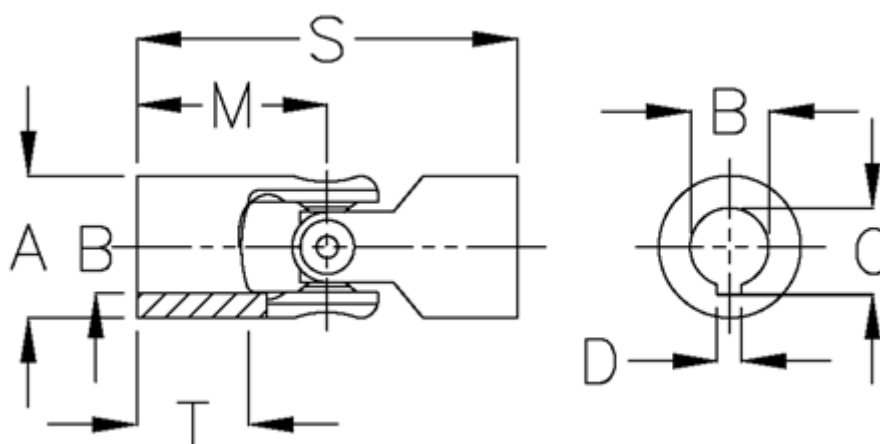

Varenummer: 07650403  
Beskrivelse: Enkelt krydsled med nåleleje  
0.650.403

## Mål

A	= 50
B H7	= 32
C	= 35.3
D	= 10
M	= 66
MD max. Nm	= 120
s	= 132
T	= 40